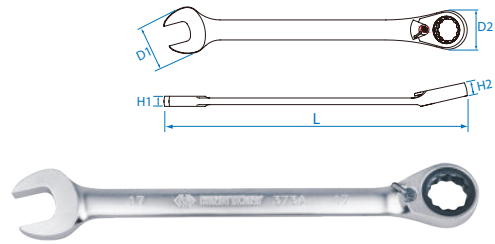

Ringstop Speed Wrench

KT No. & D1

373AM

- Ringstop function
- Open end and ratchet ring - wrench
- 5° gear action (72 teeth)
- Reversible
- Take - up : 13°
- Chrome vanadium alloy steel
- Chrome plated

KT NO.	Size mm	D1 mm	D2 mm	H1 mm	H2 mm	L mm	📦/📦
new 373A07M	7	16.7	16.6	4.6	6.5	140	12 / 384
373A08M	8	16.7	16.6	4.6	6.5	140	12 / 384
new 373A09M	9	18.8	18.4	4.9	6.9	150	12 / 384
373A10M	10	20.8	20.0	5.3	7.3	159	12 / 240
373A11M	11	23.0	21.8	5.6	7.7	165	12 / 240
373A12M	12	25.0	22.7	6.0	8.2	172	12 / 240
373A13M	13	27.1	24.7	6.4	8.6	178	10 / 160
373A14M	14	29.2	27.0	6.8	9.0	191	10 / 160
new 373A15M	15	31.3	28.3	7.0	9.4	200	10 / 160
new 373A16M	16	33.4	30.0	7.2	9.9	208	10 / 60
373A17M	17	35.5	31.8	7.7	10.3	226	6 / 60
new 373A18M	18	37.6	32.6	8.2	10.7	237	6 / 60
373A19M	19	39.7	33.8	8.8	11.2	248	6 / 60
new 373A21M	21	46.0	40.0	9.0	13.0	290	6 / 54
new 373A22M	22	46.0	40.0	9.0	13.0	290	6 / 54
new 373A24M	24	52.2	46.0	10.0	14.5	323	6 / 54

373AS **new**

KT NO.	Size inch	D1 mm	D2 mm	H1 mm	H2 mm	L mm	📦/📦
373A10S	5/16	16.7	16.6	4.6	6.5	140	12 / 384
373A12S	3/8	20.8	20.0	5.3	7.3	159	12 / 240
373A14S	7/16	23.8	21.8	5.6	7.7	165	12 / 240
373A16S	1/2	27.1	24.7	6.4	8.6	178	10 / 160
373A18S	9/16	29.2	27.0	6.8	9.0	191	10 / 160
373A20S	5/8	33.4	30.0	7.2	9.9	208	10 / 60
373A22S	11/16	35.5	31.8	7.7	10.3	226	6 / 60
373A24S	3/4	39.7	33.8	8.8	11.2	248	6 / 60
373A28S	7/8	46.0	40.0	9.0	13.0	290	6 / 54
373A30S	15/16	52.5	46.0	10.0	14.5	323	6 / 54

► Teton pouch bag

132A13MR **new**

Blow case size (mm) :
303 x 228 x 50 (1.35 Cuft)

Contents

🏋️ 1.64 📦/📦 1 / 8

373AM	8, 10, 12, 13, 14, 16, 17, 18, 19		
02H	02R	03R	04R

13 PC.

WRENCHES